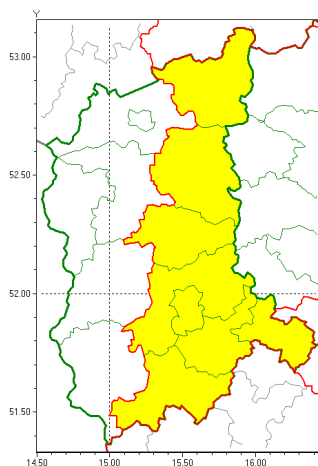

Zasięg ostrzeżeń w województwie

Opady marznące
2018-12-19 12:02

WOJEWÓDZTWO LUBUSKIE
OSTRZEŻENIA METEOROLOGICZNE ZBIORCZO NR 32
WYKAZ OBSZARÓW ZUJCIANYCH OSTRZEŻENIAMI
o godz. 12:02 dnia 19.12.2018

Zjawisko/Stopień zagrożenia	Opady marznące/1
Obszar	powiaty: międzybuzki(20), nowosolski(22), strzelecko-drezdenecki(19), wiebodziński(19), wschowski(21), Zielona Góra(23), zielonogórski(23), żagański(23)
Ważność	od godz. 22:00 dnia 19.12.2018 do godz. 09:00 dnia 20.12.2018
Prawdopodobieństwo	80%
Przebieg	Prognozuje się miejscami wystąpienie słabych opadów marznącego deszczu oraz mroźki powodujących gołoledź.
SMS	IMGW-PIB OSTRZEŻENIA: MARZĄCE OPADY/1 lubuskie (8 powiatów) od 22:00/19.12 do 09:00/20.12.2018 marznące opady, drogi liskie. Dotyczy powiatów: międzybuzki, nowosolski, strzelecko-drezdenecki, wiebodziński, wschowski, Zielona Góra, zielonogórski i żagański.
RSO	Woj. lubuskie (8 powiatów), IMGW-PIB wydał ostrzeżenie pierwszego stopnia o opadach marzących
Uwagi	Brak.
Dyrektor synoptyk IMGW-PIB	Magdalena Muszyńska-Karbowska